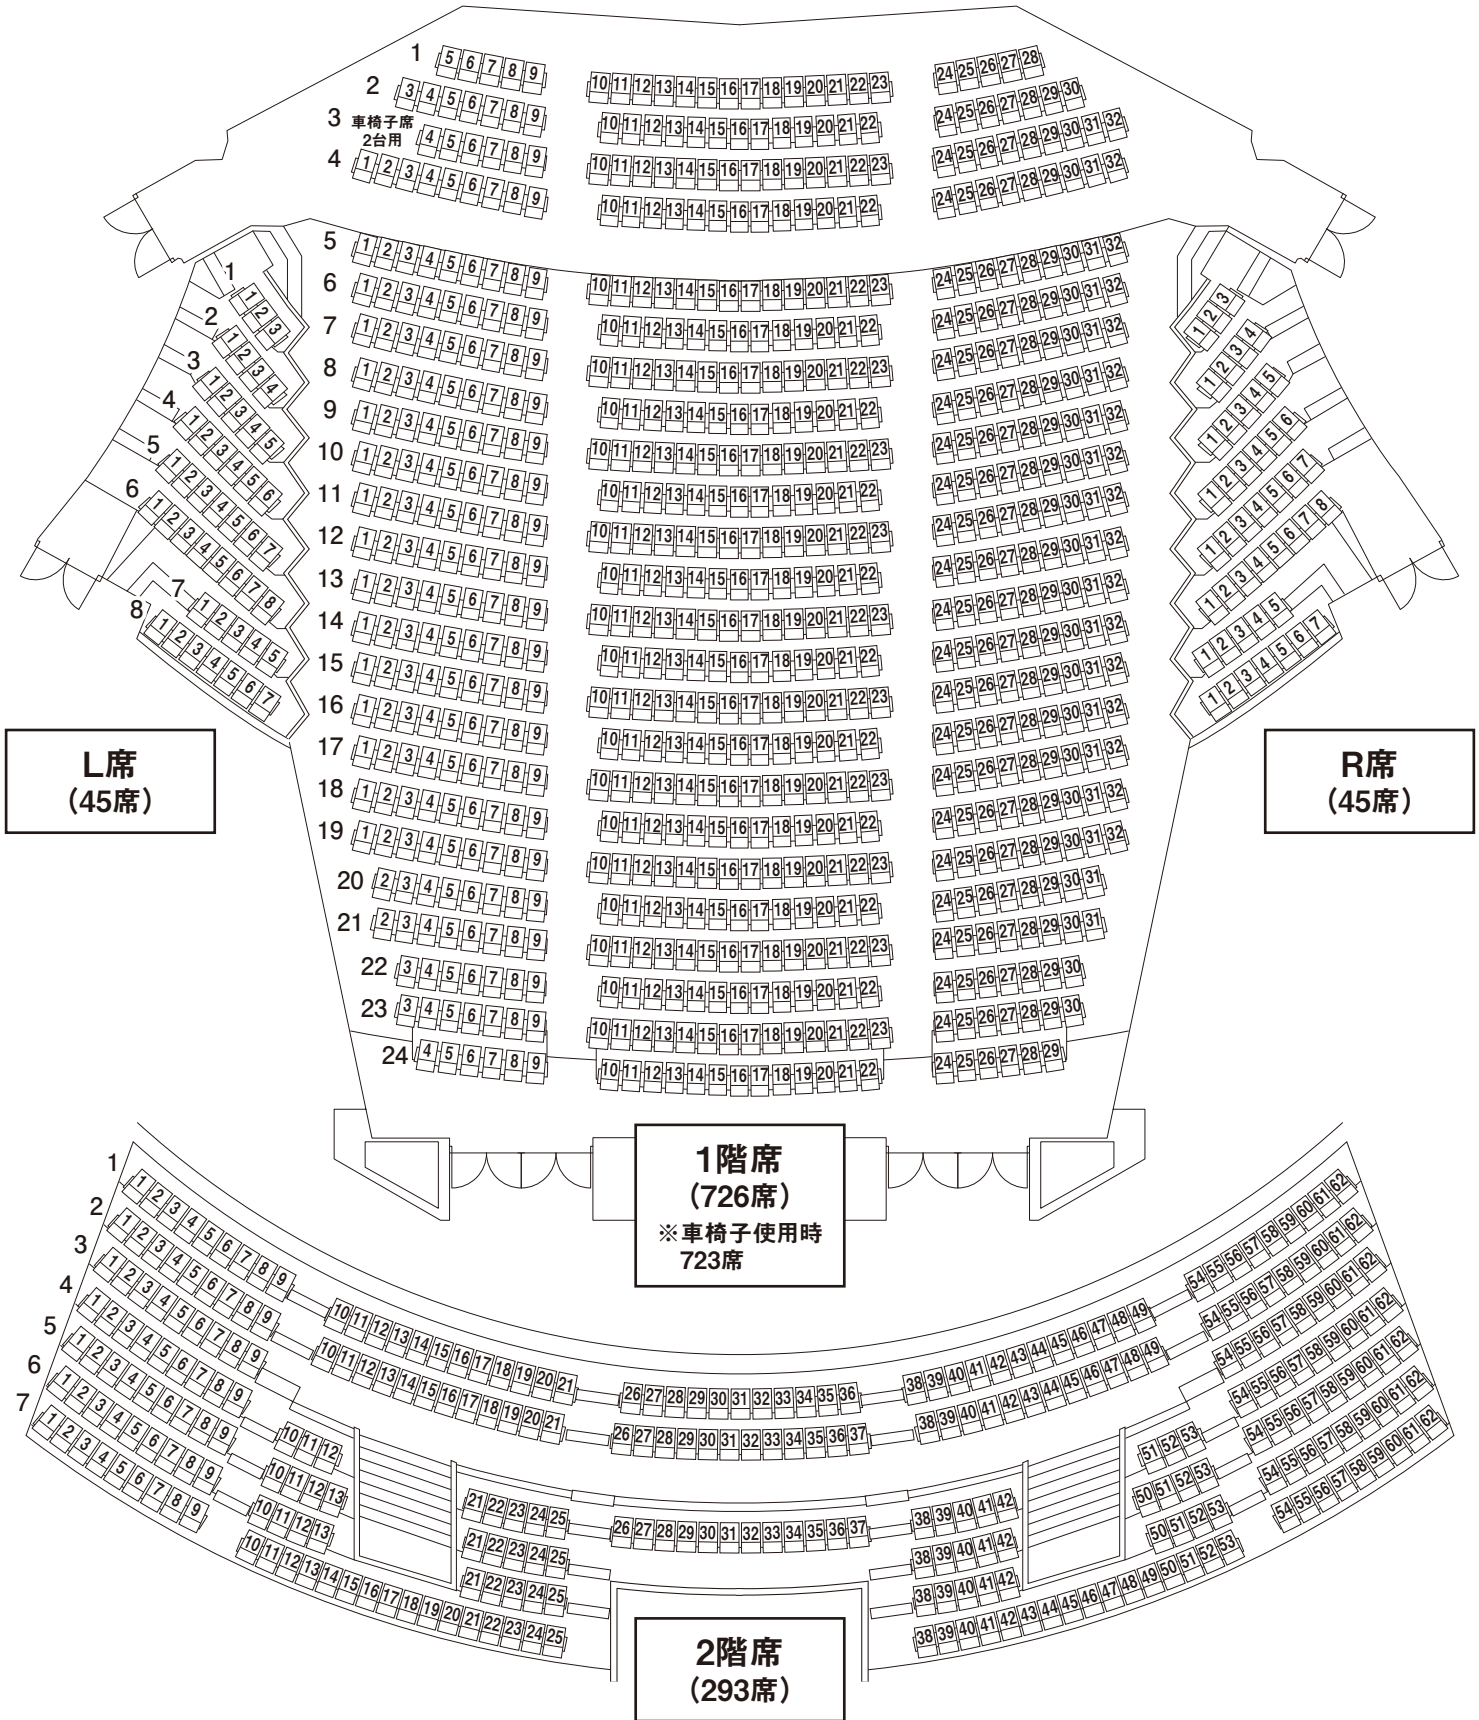

舞 台

L席
(45席)

R席
(45席)

1階席
(726席)
※車椅子使用時
723席

2階席
(293席)

*1階席3列目の1~3は可動席です。
必要に応じて出す事も可能ですが、車椅子席がなくなりますのでご注意ください。
又、車椅子用に客席を外す事も可能です。
詳しくは事前に会館までお問い合わせください。