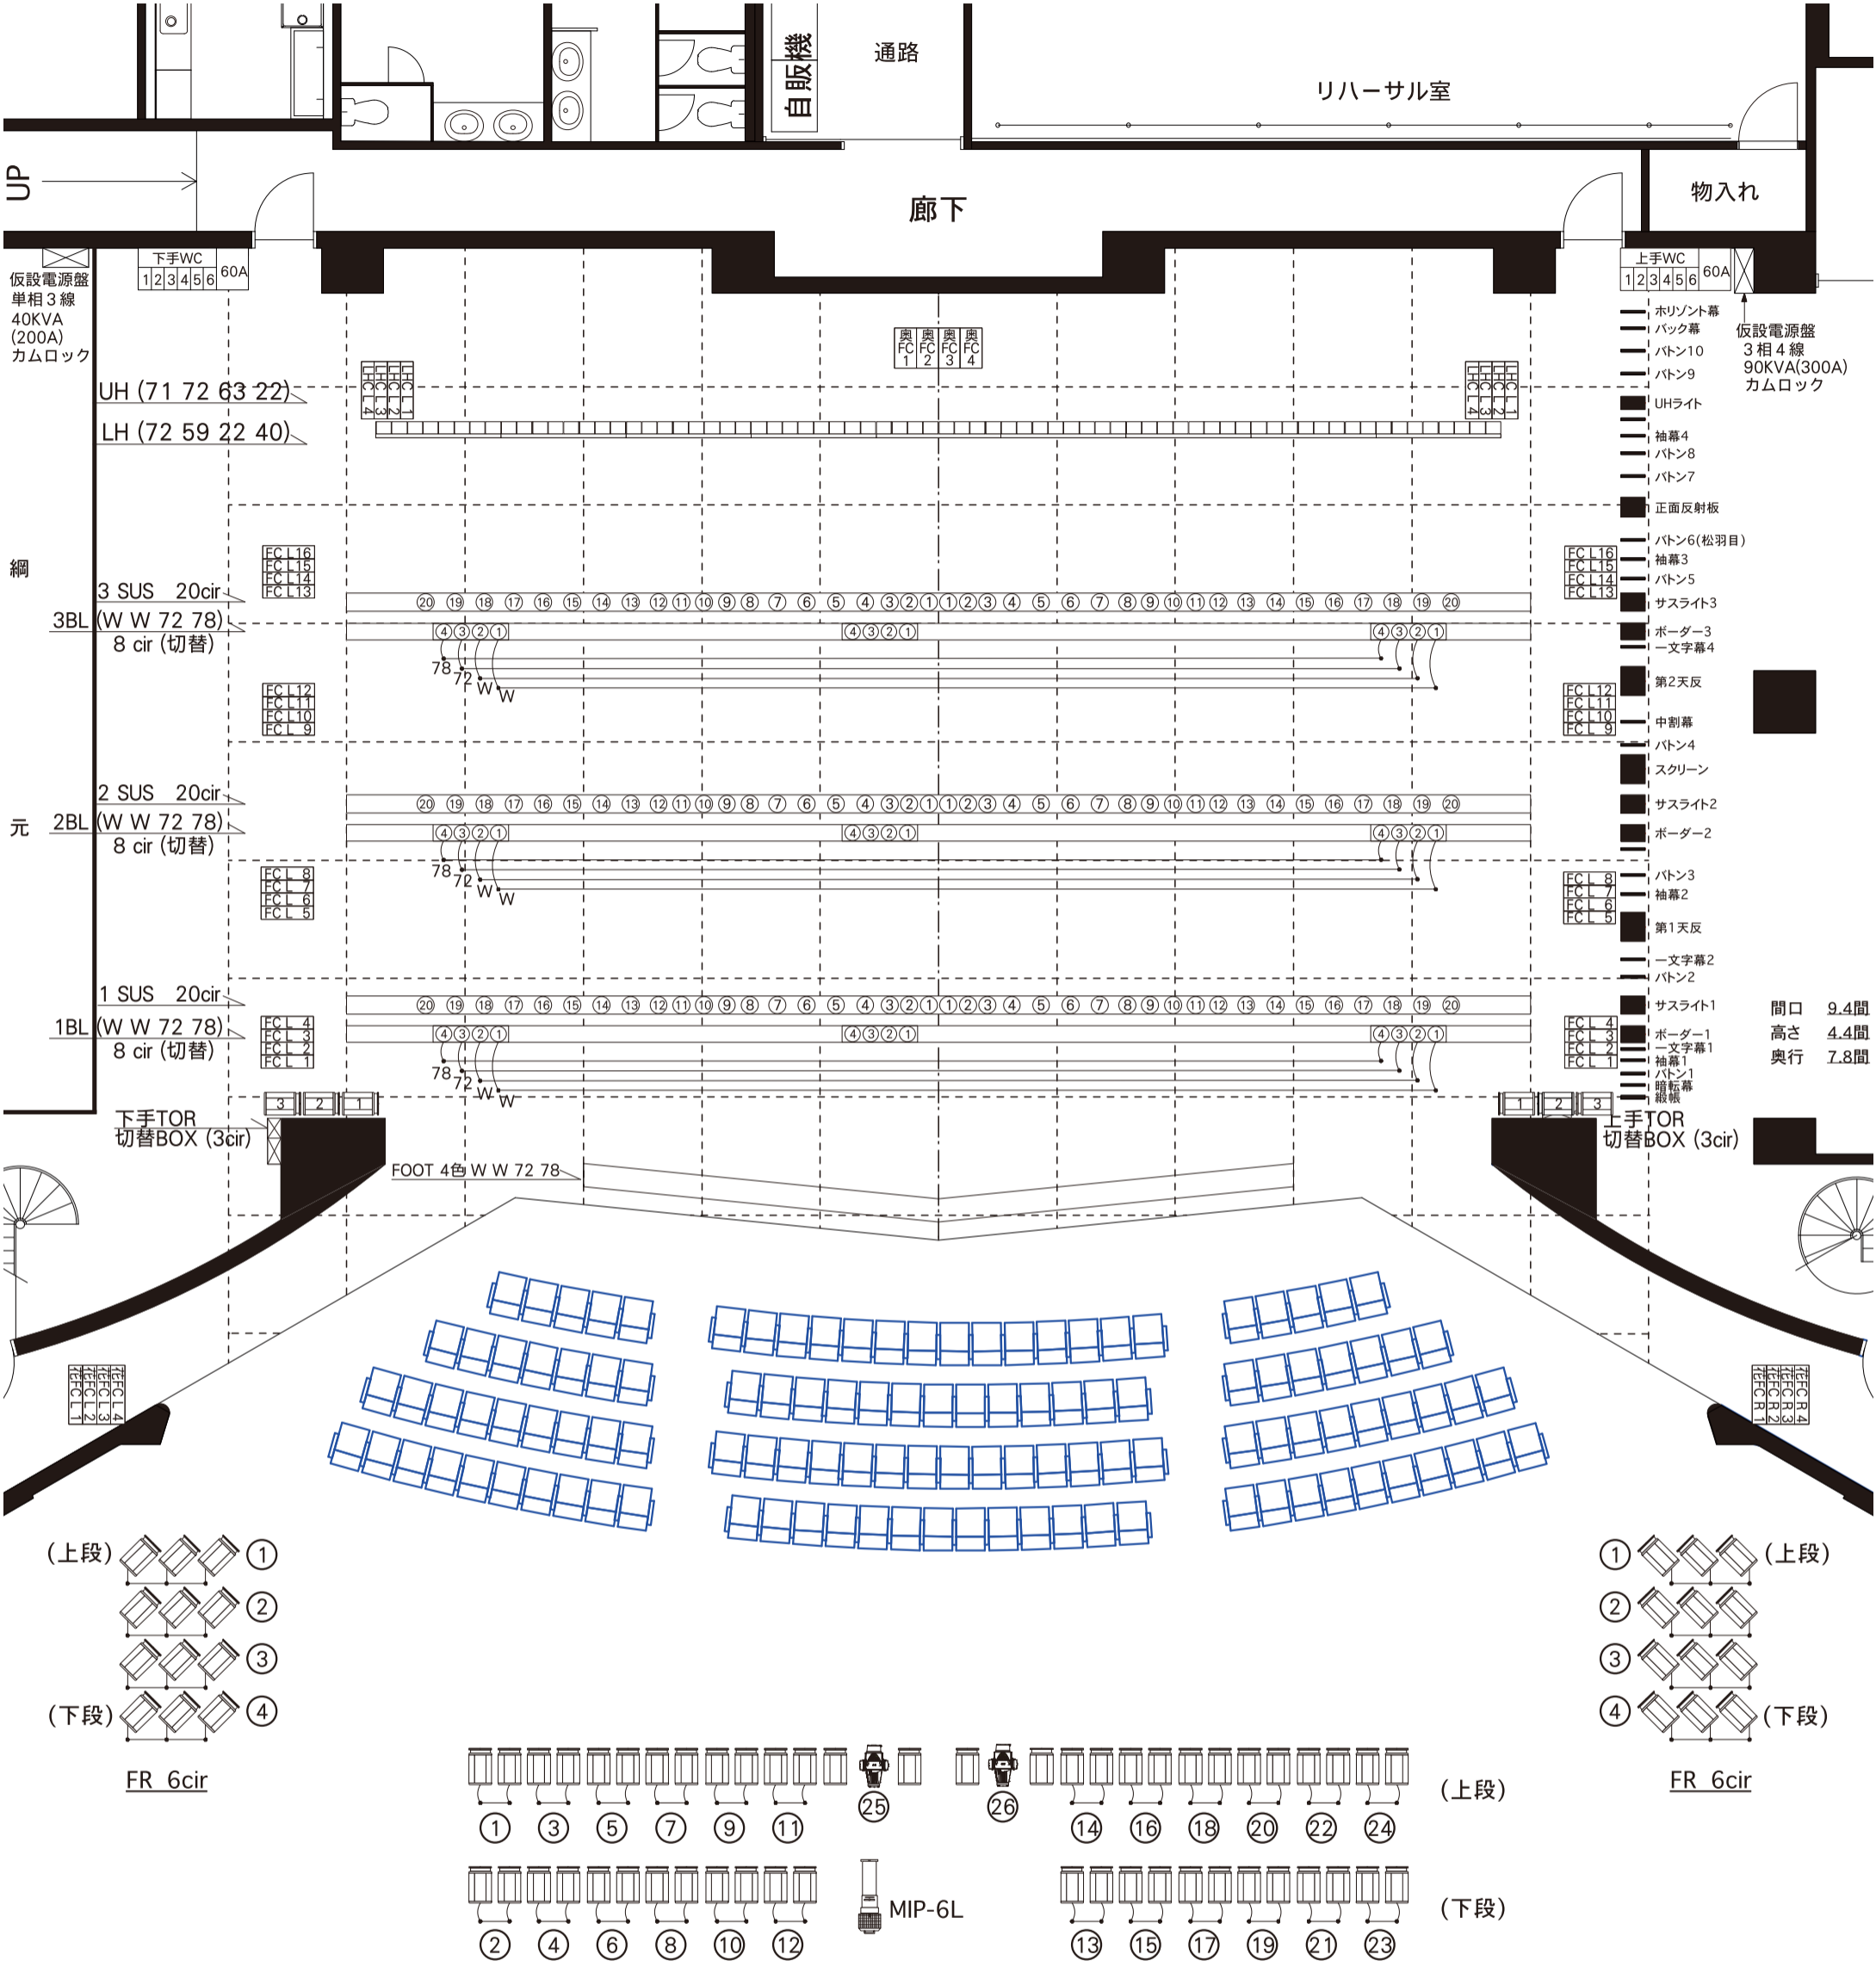

真岡市民会館 大ホール 照明回路図

UP

網

元

1

下手TOR 切替BOX (3cir)