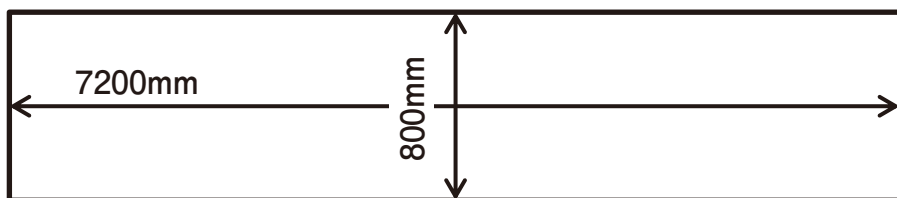

真岡市民会館

大・小ホール 看板推奨サイズ

大ホール 看板推奨サイズ

小ホール 看板推奨サイズ

※看板枠の貸し出しはございません。看板が必要な場合は、主催者様でお手配の程よろしくお願いたします。

真岡市民会館

大・小ホール 垂れ幕推奨サイズ

大ホール用 文字の範囲が4200mm (4.2m) 以内

小ホール用 文字の範囲が2700mm (2.7m) 以内

大ホール用

小ホール用