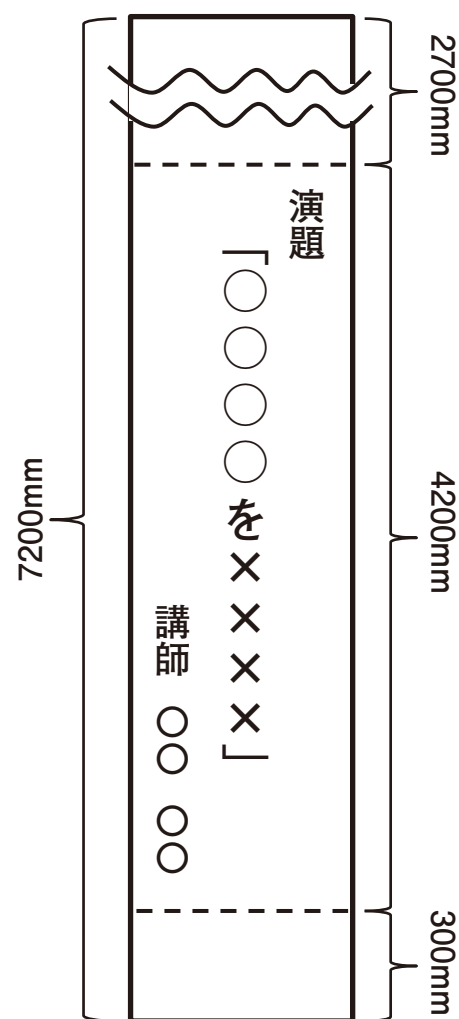

真岡市民会館

大・小ホール 看板推奨サイズ

大ホール 看板推奨サイズ

小ホール 看板推奨サイズ

※看板枠の貸し出しはございません。看板が必要な場合は、主催者様でお手配の程よろしくお願いたします。

真岡市民会館

大・小ホール 垂れ幕推奨サイズ

大ホール用 文字の範囲が4200mm (4.2m) 以内

小ホール用 文字の範囲が2700mm (2.7m) 以内

大ホール用

小ホール用